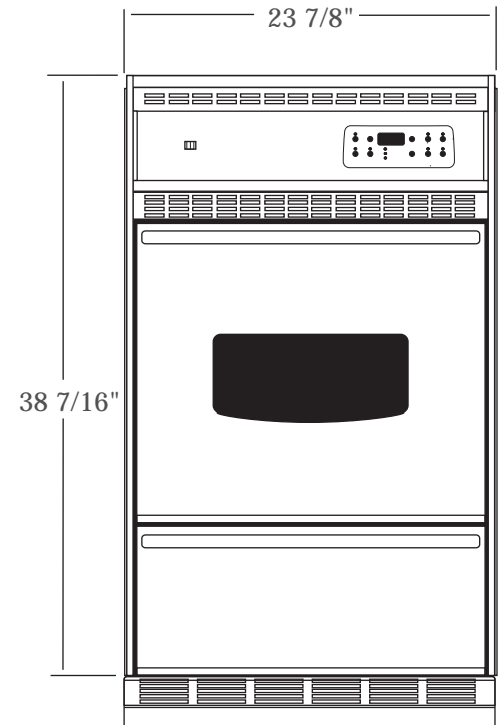

Caractéristiques de commande

Panel / Panneau:

Aluminum, White, Black /

Aluminium, Blanc, Noir

Graphics / Graphisme: Frigidaire 2001

NCS 7502-B & MET 151 or / ou NCS 3502-B & MET 151

End Caps / Embouts:

Plastic, White,Black / Plastique, Blanc, Noir

Top Trim / Moulure du Dessus:

Aluminum, Textured, Satin, Black /

Aluminium, Texturé, Satin, Noir

Oven Light Switch / Interrupteur Lumière Four:

1- Plastic, Rocker, White, Black / Plastique, Bascule, Blanc, Noir

Center Trim / Moulure Centrale:

Aluminum, Satin, Black, /

Aluminium, Satin, Noir,

Timer / Minuterie: ES300

Electronic / Electronique

Overlay / Membrane:

White, Black / Blanc, Noir

Ignition System / Système D'Alumage:

Electric Ignition System for Oven / Broiler Burner with Ceramic Igniter /

Système D'Alumage Électrique Pour le Four / Grilleur avec Allumeur de Ceramique

Door Features

Caractéristiques de la Porte

Ext. Door Finish / Finition Ext. de la porte:

Glass, White, Black / Verre, Blanc, Noir

Door Frame / Cadre de Porte:

Steel, Black,White Paint / Acier, Peint Noir, Blanc

Window Size / Grandeur de la Fenêtre: Frigidaire 2001

Regular / Régulier

Door Liner / Contre Porte:

Steel, Porcelain Marlin Blue / Acier, Porcelaine Marlin Bleu

Handle (1 Piece) / Poignée (1 Piece): Frigidaire

Steel, White, Black /

Acier, Blanc, Noir

Door Seal / Scellant pour Porte:

Fiber Glass / Fibre de Verre

Door Latch / Loquet de Porte:

Motorized / Motorisé

Colors

Couleurs

White on White / Blanc sur Blanc

Black on Black / Noir sur Noir

Literature

Littérature

English / Spanish (Available Under Request)

Anglais / Espagnol (Disponible Sur Demande)³