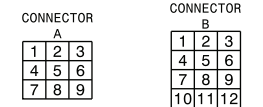

OVEN CIRCUIT

COLORS
BK. - BLACK
G. - GREEN
W. - WHITE
R. - RED
O. - ORANGE
Y. - YELLOW
BR. - BROWN
BL. - BLUE
GY. - GRAY
T. - TAN
P. - PINK
V. - VIOLET
PR. - PURPLE

CODE	GAUGE	TEMP. °C	CSA	UL
1	18	125	CL1251	3173
2	16	125	CL1251	3173
3	14	125	CL1251	3173
4	12	125	CL1251	3173
5	18	150	EXL-150	3321
6	16	150	EXL-150	3321
7	14	150	EXL-150	3321
8	12	150	EXL-150	3321
9	10	150	EXL-150	3321
10	18	200	SEW-1	3122
11	16	200	SEW-1	3122
12	12	250		3252
13	16	250		3252
14	20	150	EXL-150	3321
15	8	150	EXL-150	3321
16	8	60		
17	10	60		
18	10	200	SEW-1	3122
19	20	125	CL1251	3173
20	20	200	SEW-1	3122
21	22	125		3266
22	22	150		10109
23	18	200		3573
34	16	200		3512
35	18	200		3512
37	14	200		3512
41	20	200		3512

CAUTION: DISCONNECT POWER BEFORE SERVICING UNIT. LABEL ALL WIRES PRIOR TO DISCONNECTION WHEN SERVICING CONTROLS. WIRINGS ERRORS CAN CAUSE IMPROPER AND DANGEROUS OPERATION. VERIFY PROPER OPERATION AFTER SERVICING.