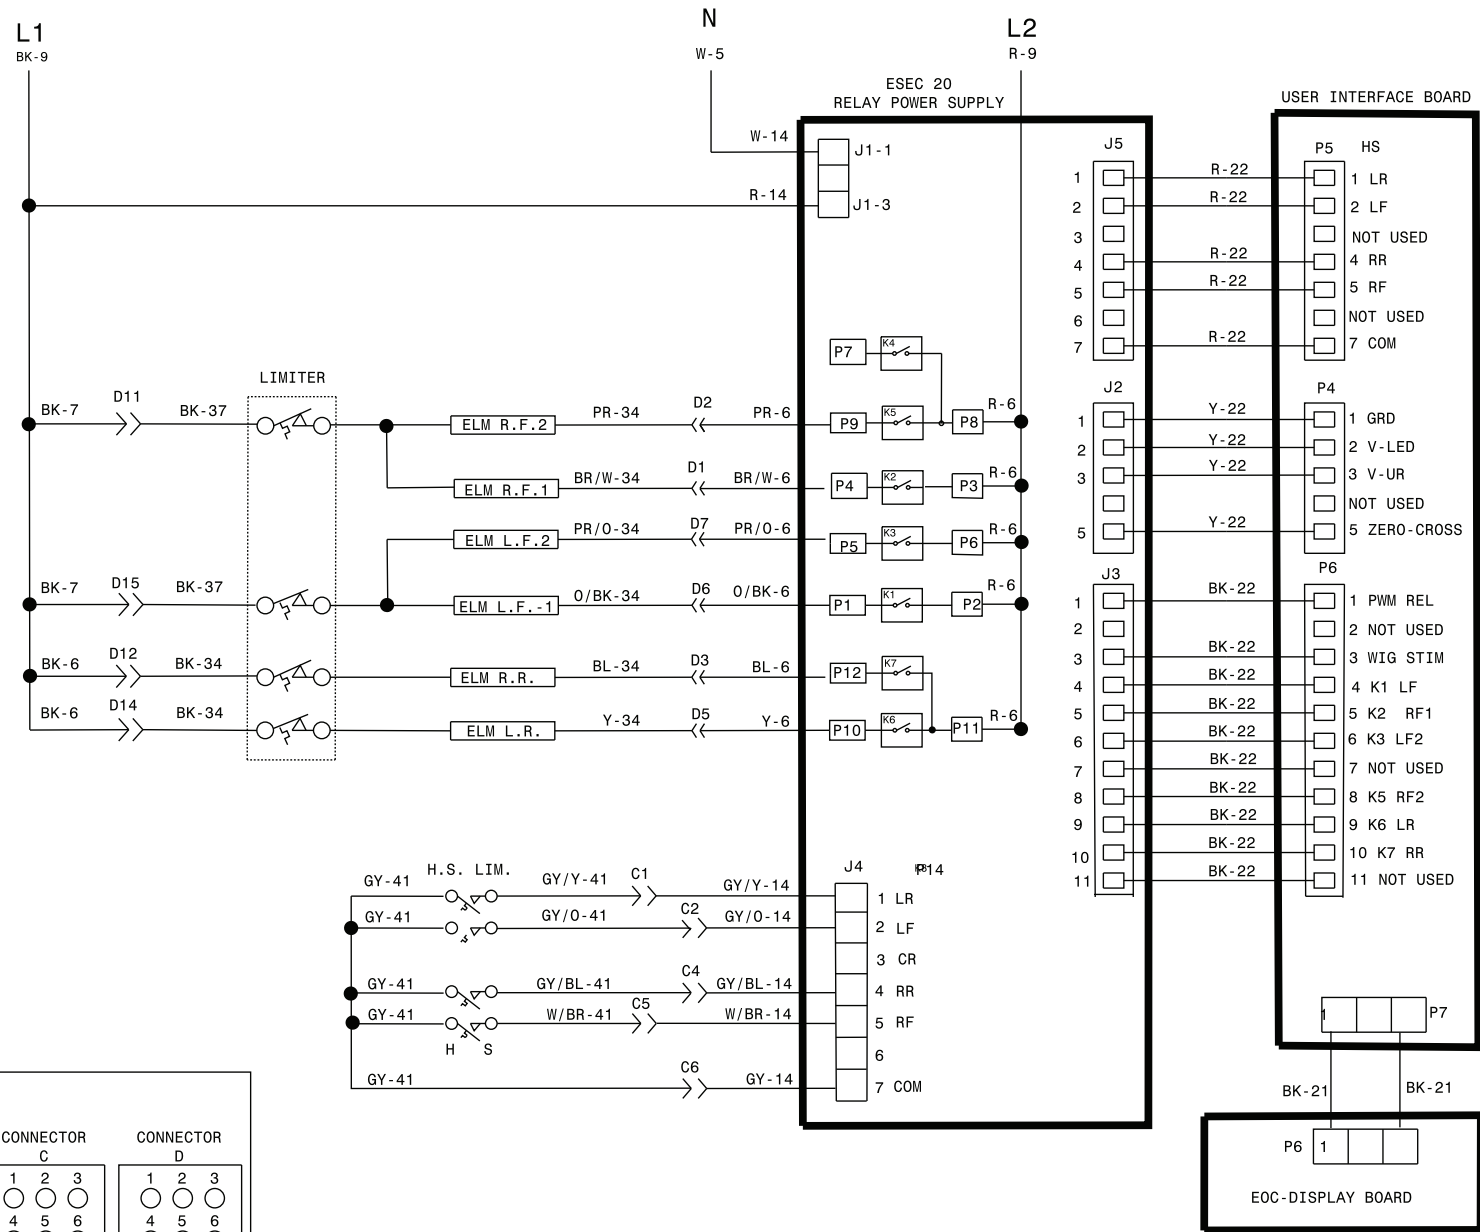

COOKTOP CIRCUIT

LEGEND
 C.R. - CENTER REAR
 R.F. - RIGHT FRONT
 R.R. - RIGHT REAR
 L.F. - LEFT FRONT
 L.R. - LEFT REAR
 LIM. - LIMITER
 H.S. - HOT SURFACE
 THM. - THERMOSTAT

CODE	GAUGE	TEMP. °C	CSA	UL
1	18	125	CL1251	3173
2	16	125	CL1251	3173
3	14	125	CL1251	3173
4	12	125	CL1251	3173
5	18	150	EXL-150	3321
6	16	150	EXL-150	3321
7	14	150	EXL-150	3321
8	12	150	EXL-150	3321
9	10	150	EXL-150	3321
10	18	200	SEW-1	3122
11	16	200	SEW-1	3122
12	12	250		3252
13	16	250		3252
14	20	150	EXL-150	3321
15	8	150	EXL-150	3321
16	8	60		
17	10	60		
18	10	200	SEW-1	3122
19	20	125	CL1251	3173
20	20	200	SEW-1	3122
21	22	125		3266
22	22	150		10109
23	18	200		3573
34	16	200		3512
35	18	200		3512
37	14	200		3512
41	20	200		3512

CAUTION: DISCONNECT POWER BEFORE SERVICING UNIT. LABEL ALL WIRES PRIOR TO DISCONNECTION WHEN SERVICING CONTROLS. WIRINGS ERRORS CAN CAUSE IMPROPER AND DANGEROUS OPERATION. VERIFY PROPER OPERATION AFTER SERVICING.

OVEN CIRCUIT

COLORS
 BK. - BLACK
 G. - GREEN
 W. - WHITE
 R. - RED
 O. - ORANGE
 Y. - YELLOW
 BR. - BROWN
 BL. - BLUE
 GY. - GRAY
 T. - TAN
 P. - PINK
 V. - VIOLET
 PR. - PURPLE

CODE	GAUGE	TEMP. °C	CSA	UL
1	18	125	CL1251	3173
2	16	125	CL1251	3173
3	14	125	CL1251	3173
4	12	125	CL1251	3173
5	18	150	EXL-150	3321
6	16	150	EXL-150	3321
7	14	150	EXL-150	3321
8	12	150	EXL-150	3321
9	10	150	EXL-150	3321
10	18	200	SEW-1	3122
11	16	200	SEW-1	3122
12	12	250		3252
13	16	250		3252
14	20	150	EXL-150	3321
15	8	150	EXL-150	3321
16	8	60		
17	10	60		
18	10	200	SEW-1	3122
19	20	125	CL1251	3173
20	20	200	SEW-1	3122
21	22	125		3266
22	22	150		10109
23	18	200		3573
34	16	200		3512
35	18	200		3512
37	14	200		3512
41	20	200		3512