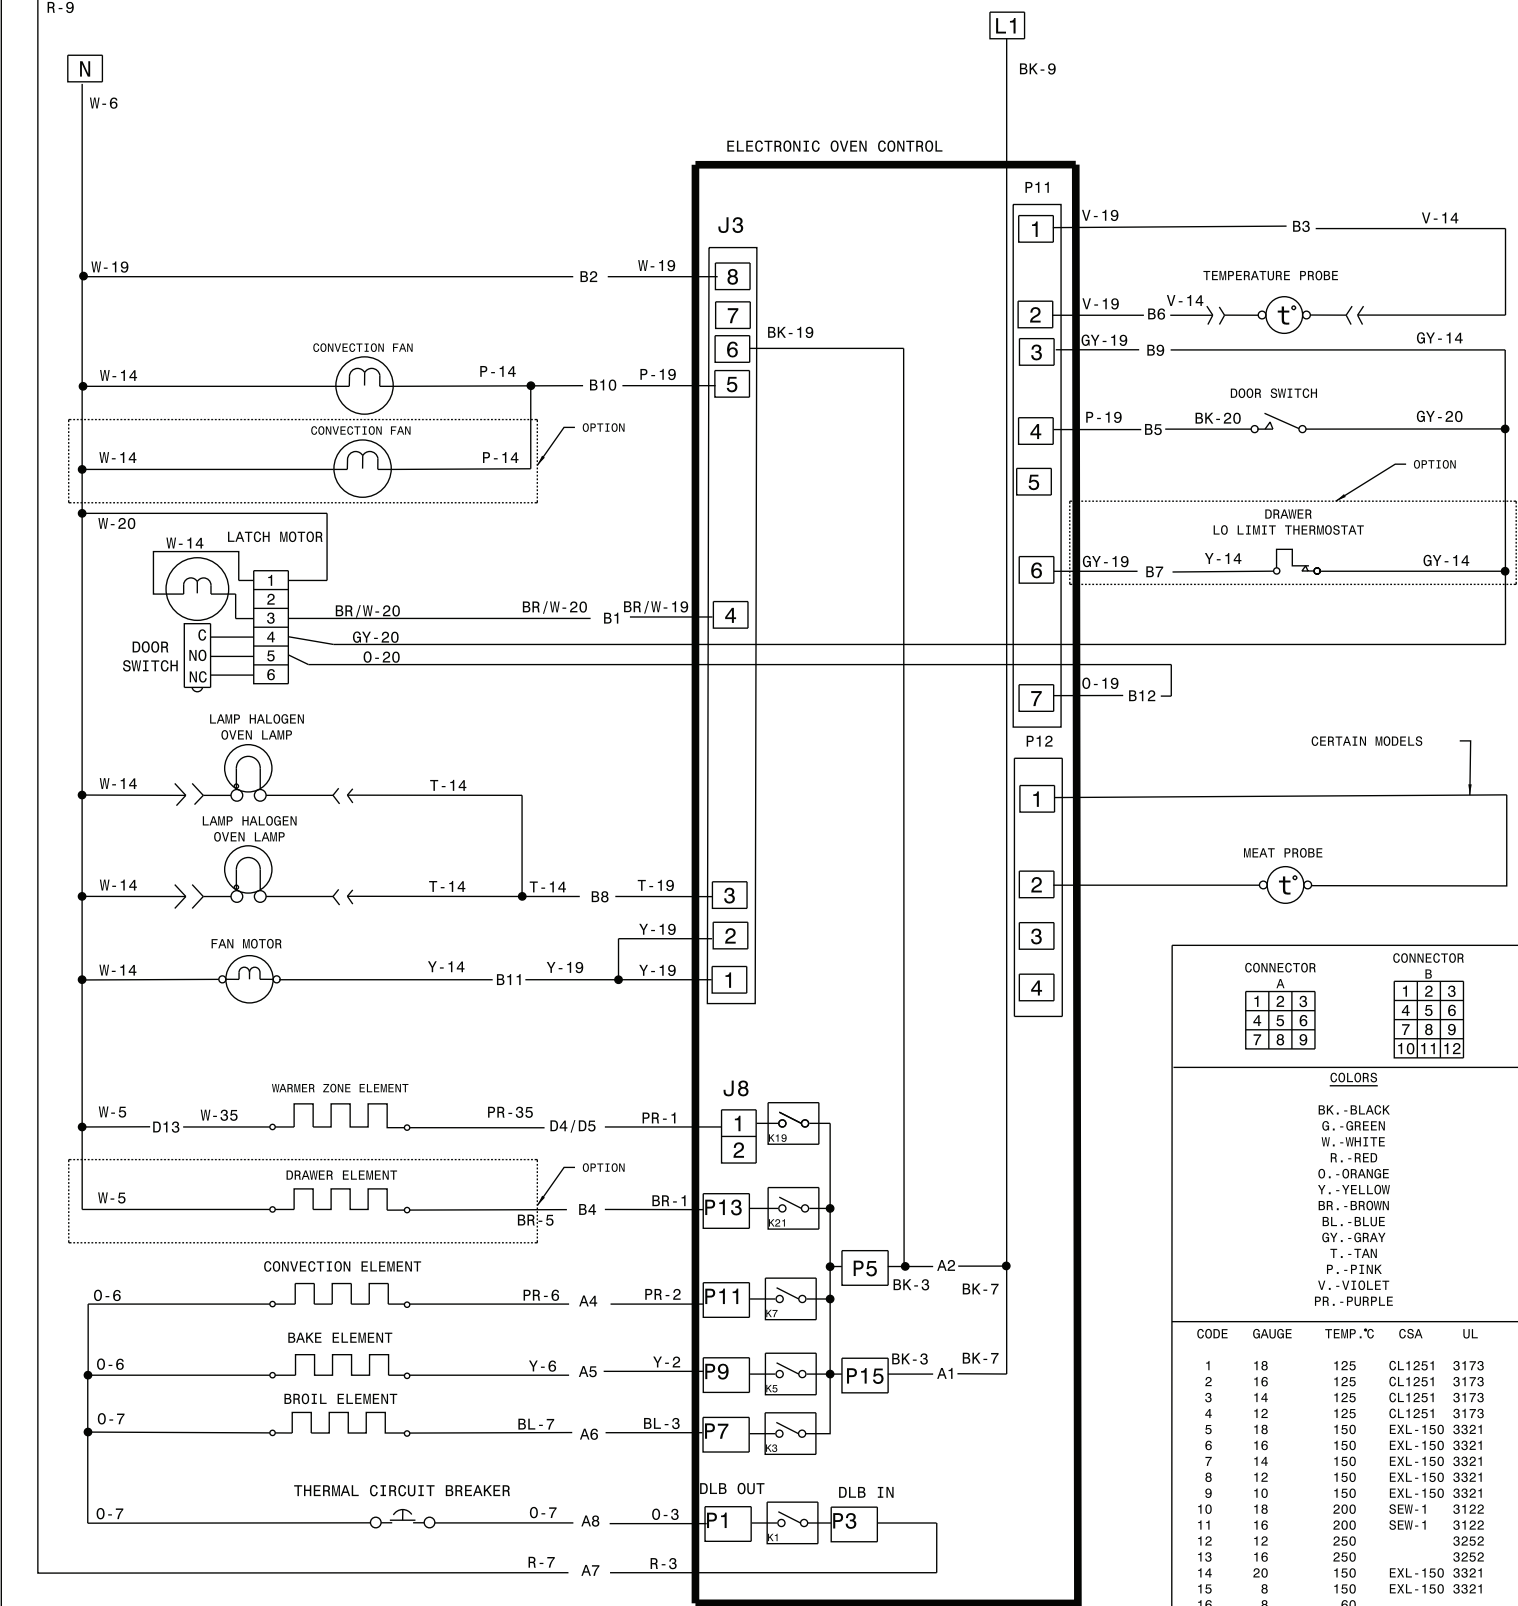

COOKTOP CIRCUIT

LEGEND
 C.R. - CENTER REAR
 R.F. - RIGHT FRONT
 R.R. - RIGHT REAR
 L.F. - LEFT FRONT
 L.R. - LEFT REAR
 LIM. - LIMITER
 H.S. - HOT SURFACE
 THM. - THERMOSTAT

CODE	GAUGE	TEMP. °C	CSA	UL
1	18	125	CL1251	3173
2	16	125	CL1251	3173
3	14	125	CL1251	3173
4	12	125	CL1251	3173
5	18	150	EXL-150	3321
6	16	150	EXL-150	3321
7	14	150	EXL-150	3321
8	12	150	EXL-150	3321
9	10	150	EXL-150	3321
10	18	200	SEW-1	3122
11	16	200	SEW-1	3122
12	12	250		3252
13	16	250		3252
14	20	150	EXL-150	3321
15	8	150	EXL-150	3321
16	8	60		
17	10	60		
18	10	200	SEW-1	3122
19	20	125	CL1251	3173
20	20	200	SEW-1	3122
21	22	125		3266
22	22	150		10109
23	18	200		3573
34	16	200		3512
35	18	200		3512
37	14	200		3512
41	20	200		3512

CAUTION: DISCONNECT POWER BEFORE SERVICING UNIT. LABEL ALL WIRES PRIOR TO DISCONNECTION WHEN SERVICING CONTROLS. WIRINGS ERRORS CAN CAUSE IMPROPER AND DANGEROUS OPERATION. VERIFY PROPER OPERATION AFTER SERVICING.

OVEN CIRCUIT

COLORS
 BK. - BLACK
 G. - GREEN
 W. - WHITE
 R. - RED
 O. - ORANGE
 Y. - YELLOW
 BR. - BROWN
 BL. - BLUE
 GY. - GRAY
 T. - TAN
 P. - PINK
 V. - VIOLET
 PR. - PURPLE

CODE	GAUGE	TEMP. °C	CSA	UL
1	18	125	CL1251	3173
2	16	125	CL1251	3173
3	14	125	CL1251	3173
4	12	125	CL1251	3173
5	18	150	EXL-150	3321
6	16	150	EXL-150	3321
7	14	150	EXL-150	3321
8	12	150	EXL-150	3321
9	10	150	EXL-150	3321
10	18	200	SEW-1	3122
11	16	200	SEW-1	3122
12	12	250		3252
13	16	250		3252
14	20	150	EXL-150	3321
15	8	150	EXL-150	3321
16	8	60		
17	10	60		
18	10	200	SEW-1	3122
19	20	125	CL1251	3173
20	20	200	SEW-1	3122
21	22	125		3266
22	22	150		10109
23	18	200		3573
34	16	200		3512
35	18	200		3512
37	14	200		3512
41	20	200		3512