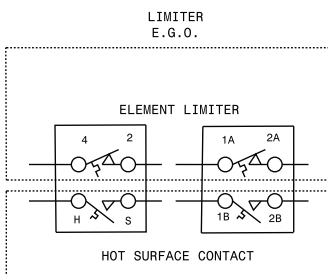

COOKTOP CIRCUIT

LEGEND
 C.R. - CENTER REAR
 R.F. - RIGHT FRONT
 R.R. - RIGHT REAR
 L.F. - LEFT FRONT
 L.R. - LEFT REAR
 LIM. - LIMITER
 H.S. - HOT SURFACE
 THM. - THERMOSTAT

CODE	GAUGE	TEMP. °C	CSA	UL
1	18	125	CL1251	3173
2	16	125	CL1251	3173
3	14	125	CL1251	3173
4	12	125	CL1251	3173
5	18	150	EXL-150	3321
6	16	150	EXL-150	3321
7	14	150	EXL-150	3321
8	12	150	EXL-150	3321
9	10	150	EXL-150	3321
10	18	200	SEW-1	3122
11	16	200	SEW-1	3122
12	12	250		3252
13	16	250		3252
14	20	150	EXL-150	3321
15	8	150	EXL-150	3321
16	8	60		
17	10	60		
18	10	200	SEW-1	3122
19	20	125	CL1251	3173
20	20	200	SEW-1	3122
21	22	125		3266
22	22	150		10109
23	18	200		3573
34	16	200		3512
35	18	200		3512
37	14	200		3512
41	20	200		3512

CAUTION: DISCONNECT POWER BEFORE SERVICING UNIT. LABEL ALL WIRES PRIOR TO DISCONNECTION WHEN SERVICING CONTROLS. WIRINGS ERRORS CAN CAUSE IMPROPER AND DANGEROUS OPERATION. VERIFY PROPER OPERATION AFTER SERVICING.

OVEN CIRCUIT

COLORS
 BK. - BLACK
 G. - GREEN
 W. - WHITE
 R. - RED
 O. - ORANGE
 Y. - YELLOW
 BR. - BROWN
 BL. - BLUE
 GY. - GRAY
 T. - TAN
 P. - PINK
 V. - VIOLET
 PR. - PURPLE

CODE	GAUGE	TEMP. °C	CSA	UL
1	18	125	CL1251	3173
2	16	125	CL1251	3173
3	14	125	CL1251	3173
4	12	125	CL1251	3173
5	18	150	EXL-150	3321
6	16	150	EXL-150	3321
7	14	150	EXL-150	3321
8	12	150	EXL-150	3321
9	10	150	EXL-150	3321
10	18	200	SEW-1	3122
11	16	200	SEW-1	3122
12	12	250		3252
13	16	250		3252
14	20	150	EXL-150	3321
15	8	150	EXL-150	3321
16	8	60		
17	10	60		
18	10	200	SEW-1	3122
19	20	125	CL1251	3173
20	20	200	SEW-1	3122
21	22	125		3266
22	22	150		10109
23	18	200		3573
34	16	200		3512
35	18	200		3512
37	14	200		3512
41	20	200		3512