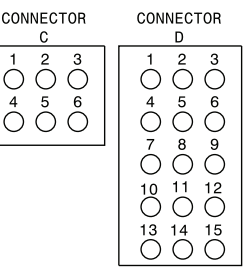

COOKTOP CIRCUIT

LEGEND
 C.R. - CENTER REAR
 R.F. - RIGHT FRONT
 R.R. - RIGHT REAR
 L.F. - LEFT FRONT
 L.R. - LEFT REAR
 LIM. - LIMITER
 H.S. - HOT SURFACE
 THM. - THERMOSTAT

CODE	GAUGE	TEMP. °C	CSA	UL
1	18	125	CL1251	3173
2	16	125	CL1251	3173
3	14	125	CL1251	3173
4	12	125	CL1251	3173
5	18	150	EXL-150	3321
6	16	150	EXL-150	3321
7	14	150	EXL-150	3321
8	12	150	EXL-150	3321
9	10	150	EXL-150	3321
10	18	200	SEW-1	3122
11	16	200	SEW-1	3122
12	12	250		3252
13	16	250		3252
14	20	150	EXL-150	3321
15	8	150	EXL-150	3321
16	8	60		
17	10	60		
18	10	200	SEW-1	3122
19	20	125	CL1251	3173
20	20	200	SEW-1	3122
21	22	125		3266
22	22	150		10109
23	18	200		3573
34	16	200		3512
35	18	200		3512
37	14	200		3512
41	20	200		3512

OVEN CIRCUIT

COLORS
 BK. - BLACK
 G. - GREEN
 W. - WHITE
 R. - RED
 O. - ORANGE
 Y. - YELLOW
 BR. - BROWN
 BL. - BLUE
 GY. - GRAY
 T. - TAN
 P. - PINK
 V. - VIOLET
 PR. - PURPLE

CODE	GAUGE	TEMP. °C	CSA	UL
1	18	125	CL1251	3173
2	16	125	CL1251	3173
3	14	125	CL1251	3173
4	12	125	CL1251	3173
5	18	150	EXL-150	3321
6	16	150	EXL-150	3321
7	14	150	EXL-150	3321
8	12	150	EXL-150	3321
9	10	150	EXL-150	3321
10	18	200	SEW-1	3122
11	16	200	SEW-1	3122
12	12	250		3252
13	16	250		3252
14	20	150	EXL-150	3321
15	8	150	EXL-150	3321
16	8	60		
17	10	60		
18	10	200	SEW-1	3122
19	20	125	CL1251	3173
20	20	200	SEW-1	3122
21	22	125		3266
22	22	150		10109
23	18	200		3573
34	16	200		3512
35	18	200		3512
37	14	200		3512
41	20	200		3512