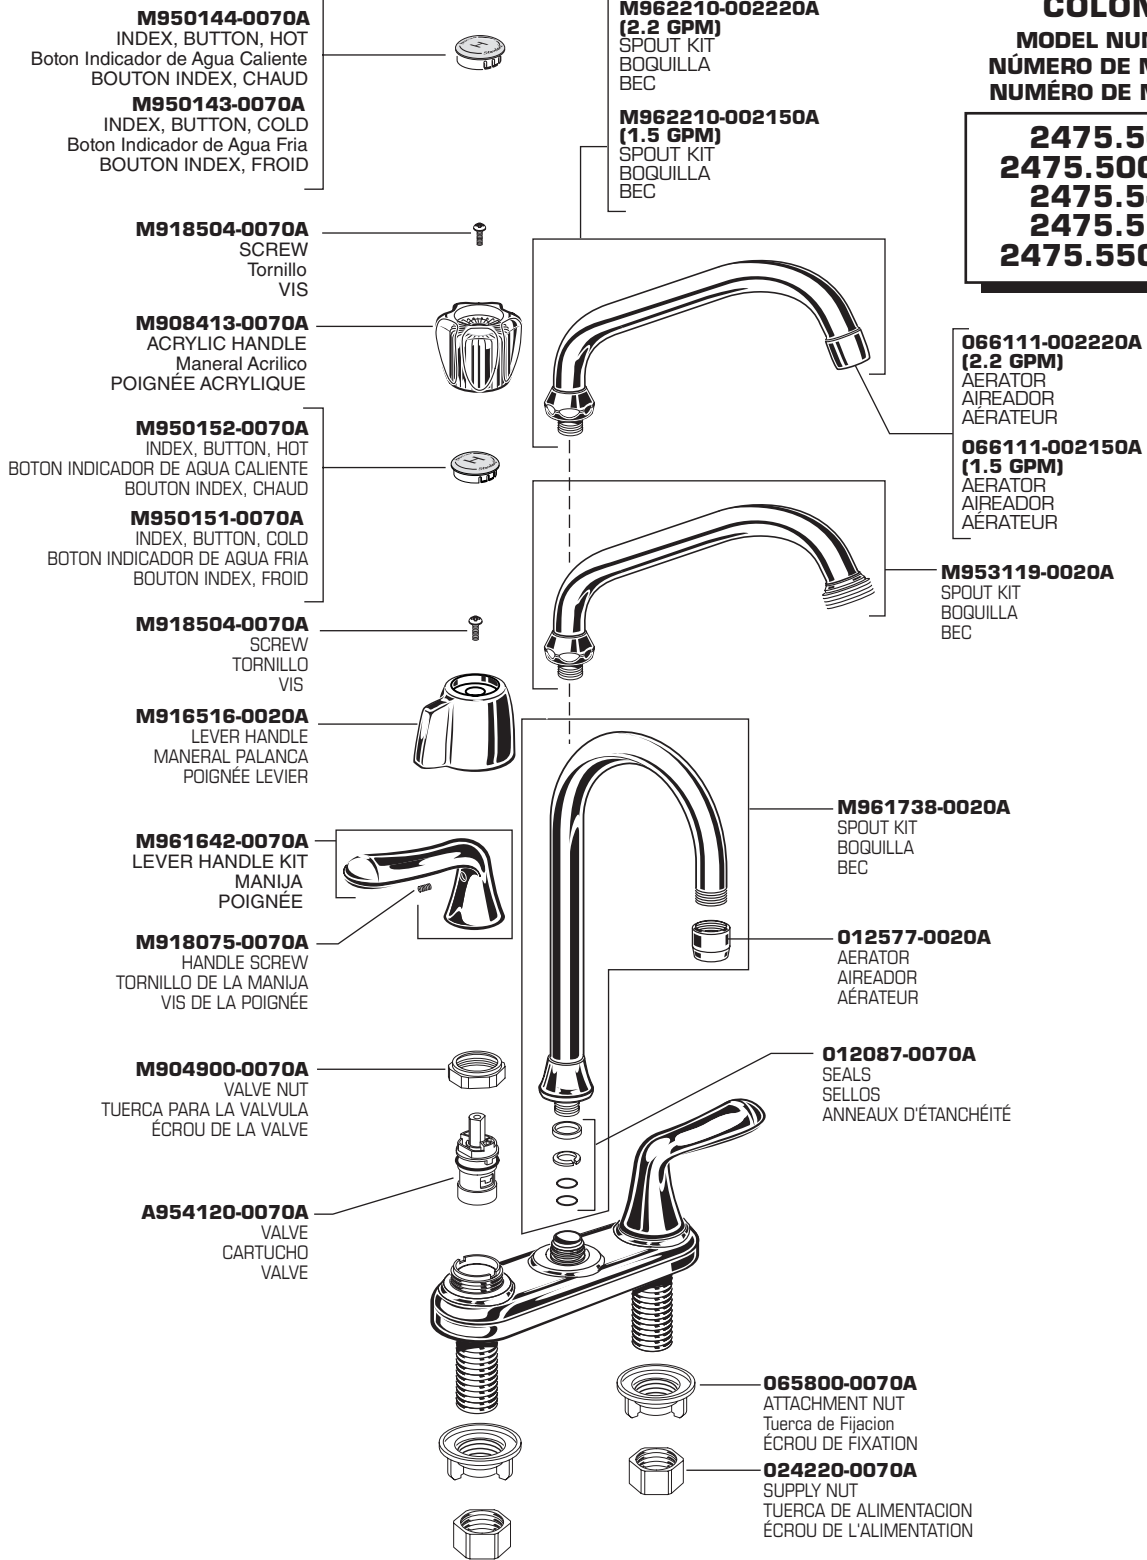

COLONY/COLONY SOFT/CADET BAR/PANTRY FAUCETS MEZCLADORA DE LAVABO DUOMANDO ROBINETS MONOPIÈCES COLONY

MODEL NUMBER
NÚMERO DE MODELO
NUMÉRO DE MODÈLE

2475.500
2475.500F15
2475.540
2475.550
2475.550F15

Appropriate finish code
Código de acabado
Code de finition approprié

CHROME, CROMO, CHROME 002