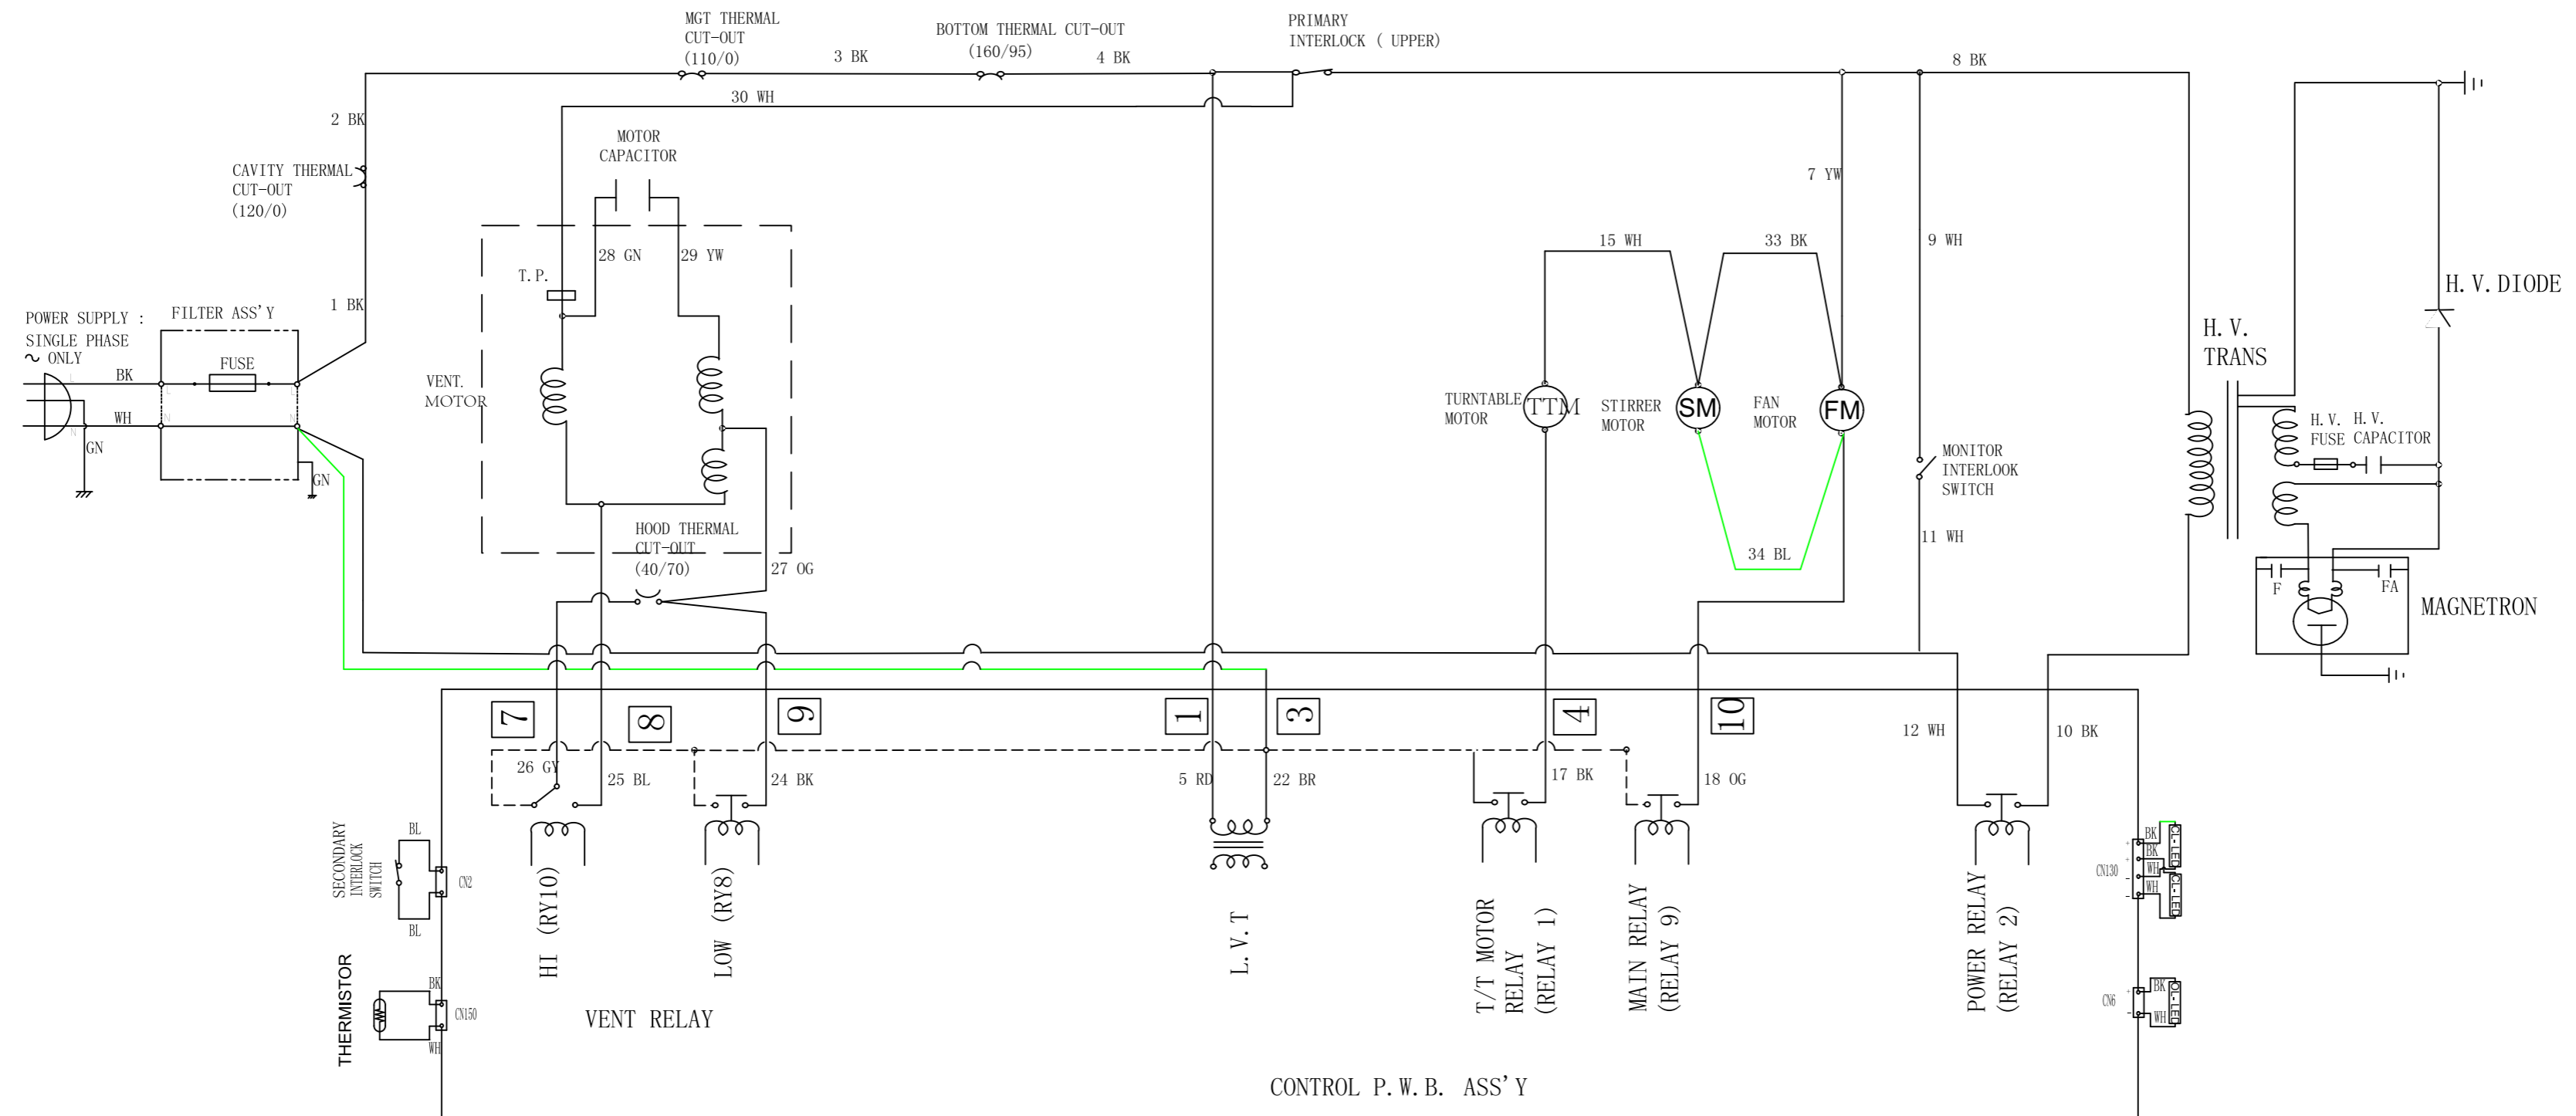

302828#04 EM048K6AD-316495192电路图-Gallery 1.7

PN:16170000A48577

450*260mm 1P 80克双胶纸 李惠萍样机

316495192 需折叠, 折叠方式同261800311305

NOTE:

[CONDITION]	⊙ : OVEN LAMP	OG : ORANGE	BR : BROWN
DOOR : CLOSED	⊙ : FAN MOTOR	YW : YELLOW	WH : WHITE
COOK : OFF	⊙ : TURNTABLE MOTOR	RD : RED	BK : BLACK
	⊙ : STIRRER MOTOR	BL : BLUE	GY : GREY
	⊙ : COOKTOP LAMP	GN : GREEN	PK : PINK

PN.:316495192
16170000A48577