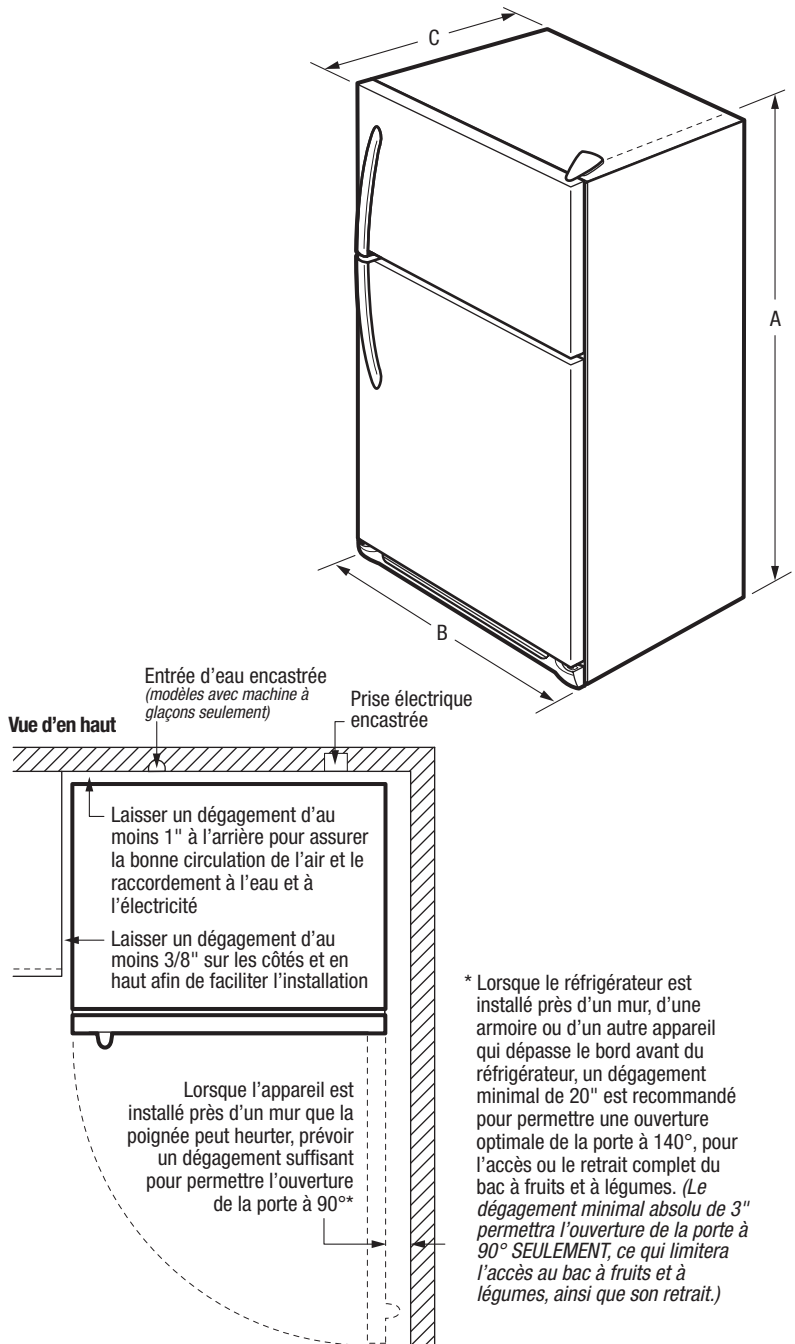

¹À utiliser avec un circuit bifilaire de 120 V dédié, câblé correctement et disposant d'un fil de terre séparé. Pour fonctionner en toute sécurité, l'appareil doit être relié à la terre.

REMARQUE : Ce document n'est destiné qu'à la planification. Toujours consulter les codes locaux et nationaux d'électricité et de plomberie. Consulter le guide d'installation du produit à frigidaire.ca pour obtenir des instructions détaillées sur l'installation.

Dimensions du produit	
A : Hauteur (charnières et roulettes comprises)	69"
B : Largeur	30"
C : Profondeur (porte comprise)	31 3/4"
Profondeur avec porte ouverte à 90°	60"

Obtenez des renseignements sur les accessoires à frigidaire.ca