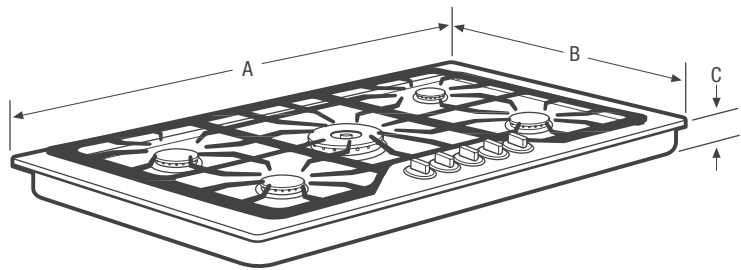

Caractéristiques	
Commandes	Express-Select^{MD}
Type de surface	Rebords surélevés en acier inoxydable
Brûleurs étanches à gaz	Oui
Grilles	Grilles continues en fonte de coin en coin avec finition noir mat
Brûleur avant droit (B.T.U.)	12 000
Brûleur arrière droit (B.T.U.)	5 000
Brûleur avant gauche (B.T.U.)	9 500
Brûleur arrière gauche (B.T.U.)	7 500
Brûleur central	750 à 18 000
Emplacement des commandes	Avant
Couleur des boutons de commande	Acier inoxydable
Matériau des boutons	Métal coulé
Caractéristiques techniques	
Point de raccordement de l'alimentation électrique	À l'arrière, à droite
Emplacement du point de raccordement de l'alimentation en gaz	À l'arrière, à droite
Nécessaire de conversion aux gaz de pétrole liquéfiés	Compris
Tension	120 V/60 Hz/15 A
Intensité à 120 V (A)	1
Circuit minimal exigé (A)	15
Conforme aux normes d'installation combinée avec four mural simple électrique¹	Oui
Poids à l'expédition (approx.)	55 lb

¹Les tables de cuisson sont conformes aux normes d'installation au-dessus de tous nos fours muraux électriques simples.

REMARQUE : Ce document n'est destiné qu'à la planification. Toujours consulter les codes locaux et nationaux d'électricité et d'installation d'appareils à gaz. Consulter le guide d'installation du produit à frigidaire.ca pour obtenir des instructions détaillées sur l'installation.

Dimensions du produit		Dimensions de la découpe	
A : Largeur	30"	Largeur (min./max.)	28 1/4" / 28 5/8"
B : Profondeur	21 3/4"	Profondeur (min./max.)	19 3/8" / 19 3/4"
C : Hauteur	4 1/4"	Hauteur	8"

Ensemble d'installation pour comptoir en granit offert en option.

Obtenez des renseignements sur les accessoires à frigidaire.ca