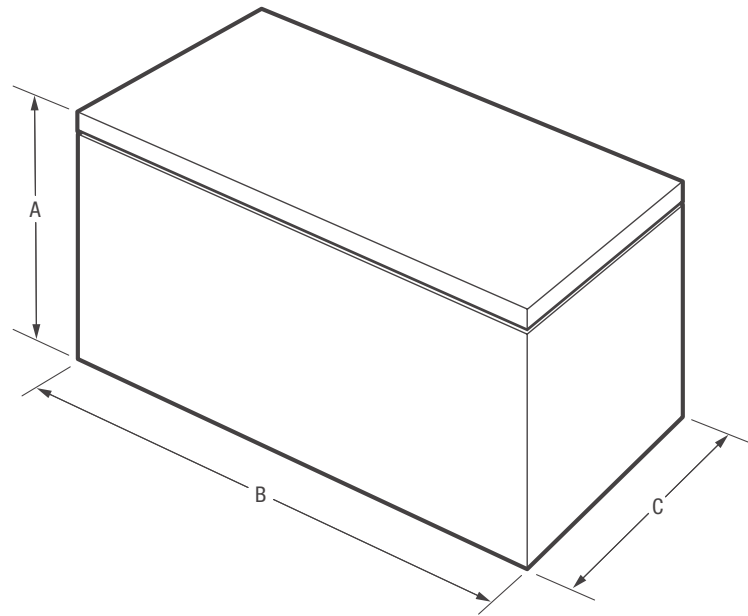

Caractéristiques	
Décongélation	Manuelle
Sélecteur de température réglable	Oui
Éclairage intérieur	DEL
Panier coulissant SpaceWise^{MD} en plastique doté d'attaches de couleur coordonnée	1
Système de rangement des aliments	
Conduit d'évacuation de dégivrage	Oui
Poignée de couvercle	Oui
Verrou à clé éjectable	Oui
Voyant de mise sous tension	Oui
Homologations	
Classement CSA	Domestique
Caractéristiques techniques	
Capacité totale (pi³)	15,6
Consommation annuelle (kWh)	306
Coût annuel de l'énergie (0,12/kWh)	47
Point de raccordement de l'alimentation électrique	À l'arrière, en bas à gauche
Tension	115 V / 60 Hz / 5 A
Puissance raccordée (kW) à 115 volts¹	0,6
Intensité à 115 volts (ampères)	5
Circuit minimal exigé (ampères)	15
Poids à l'expédition (approx.)	172 lb

¹Une prise électrique triphasée reliée à la terre est exigée. La prise doit être correctement reliée à la terre conformément aux ordonnances et codes locaux.

REMARQUE : Ce document n'est destiné qu'à la planification. Toujours consulter les codes d'électricité locaux et nationaux. Consulter le guide d'installation du produit à frigidaire.ca pour obtenir des instructions détaillées sur l'installation.

Dimensions du produit	
A : Hauteur (couvercle compris)	35"
B : Largeur	55 3/4"
C : Profondeur	27 1/2"
Hauteur avec couvercle ouvert à 90°	60 5/8"

Obtenez des renseignements sur les accessoires à frigidaire.ca