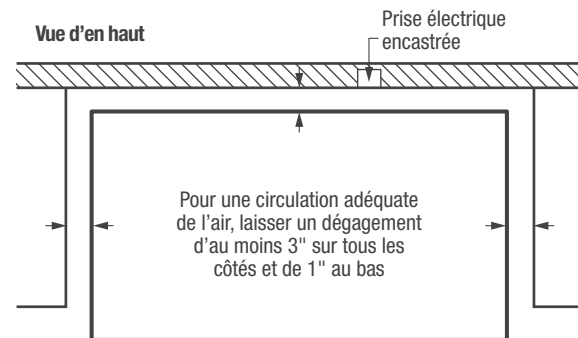

Verrou à clé éjectable

La clé du congélateur s'éjecte automatiquement après le verrouillage de la porte; vous ne l'oublierez donc jamais dans la serrure.

Éclairage à DEL vif

Notre éclairage à DEL vif permet de bien voir à l'intérieur.

Voyant de mise sous tension

En un coup d'œil, vous saurez si votre congélateur fonctionne.

Caractéristiques	
Décongélation	Manuelle
Sélecteur de température réglable	Oui
Éclairage intérieur	DEL
Panier coulissant SpaceWise ^{MD} en plastique doté d'attaches de couleur coordonnée	1
Système de rangement des aliments	
Conduit d'évacuation de dégivrage	Oui
Poignée de couvercle	Oui
Verrou à clé éjectable	Oui
Voyant de mise sous tension	Oui
Homologations	
Classement CSA	Domestique
Caractéristiques techniques	
Capacité totale (pi ³)	15,6
Consommation annuelle (kWh)	306
Coût annuel de l'énergie (0,12/kWh)	47
Point de raccordement de l'alimentation électrique	À l'arrière, en bas à gauche
Tension	115 V / 60 Hz / 5 A
Puissance raccordée (kW) à 115 volts ¹	0,6
Intensité à 115 volts (ampères)	5
Circuit minimal exigé (ampères)	15
Poids à l'expédition (approx.)	172 lb

¹Une prise électrique triphasée reliée à la terre est exigée. La prise doit être correctement reliée à la terre conformément aux ordonnances et codes locaux.

REMARQUE : Ce document n'est destiné qu'à la planification. Toujours consulter les codes d'électricité locaux et nationaux. Consulter le guide d'installation du produit à frigidaire.ca pour obtenir des instructions détaillées sur l'installation.