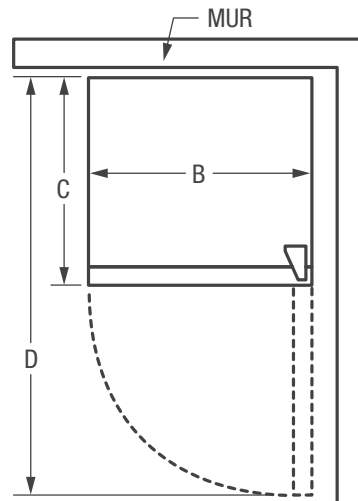

Option d'ouverture réversible de la porte

On peut installer la porte pour qu'elle s'ouvre vers la gauche ou vers la droite, selon les besoins.

ENERGY STAR®

Offert en :

Acier inoxydable (S)

Blanc (W)

Caractéristiques	
Capacité (pi ³)	11,5
Dégivrage	Fonctionnement sans givre
Extérieur	
Couleur de la porte	Acier inoxydable (S), couleur coordonnée (W)
Couleur de la carrosserie	Noir (S), couleur coordonnée (W)
Poignée de porte	Intégrée
Butées de porte	Oui
Porte réversible	Oui
Intérieur	
Commandes	Ready-Select ^{MD}
Éclairage	Vif
Clayettes de réfrigérateur	2 réglables en verre SpaceWise ^{MD} /1 fixe en verre
Bacs à fruits et à légumes Store-More ^{MC}	2 transparents
Balconnets	2 pleine largeur blancs
Balconnets ajourés	1 pleine largeur blanc
Balconnets à cruches de 3,8 L	1
Espace pour grandes bouteilles	
Balconnets ajourés de congélateur	2 pleine largeur blancs
Clayettes de congélateur	1 réglable en fil métallique SpaceWise ^{MD}
Revêtement intérieur de carrosserie	Blanc
Homologations	
ENERGY STAR [®]	Oui
Caractéristiques techniques	
Capacité totale (pi ³)	11,5
Capacité du réfrigérateur (pi ³)	8,4
Capacité du congélateur (pi ³)	3,1
Point de raccordement de l'alimentation électrique	À l'arrière, en bas à droite
Tension	115 V/60 Hz/15 A
Circuit minimal exigé (A)	15
Poids à l'expédition (approx.)	150 lb
Type d'installation	Autonome

Dimensions du produit	
A : Hauteur	59 7/8"
B : Largeur	24"
C : Profondeur (porte comprise)	28 3/4"
D : Profondeur avec porte ouverte à 90°	50 1/2"

Obtenez des renseignements sur les accessoires à frigidaire.ca