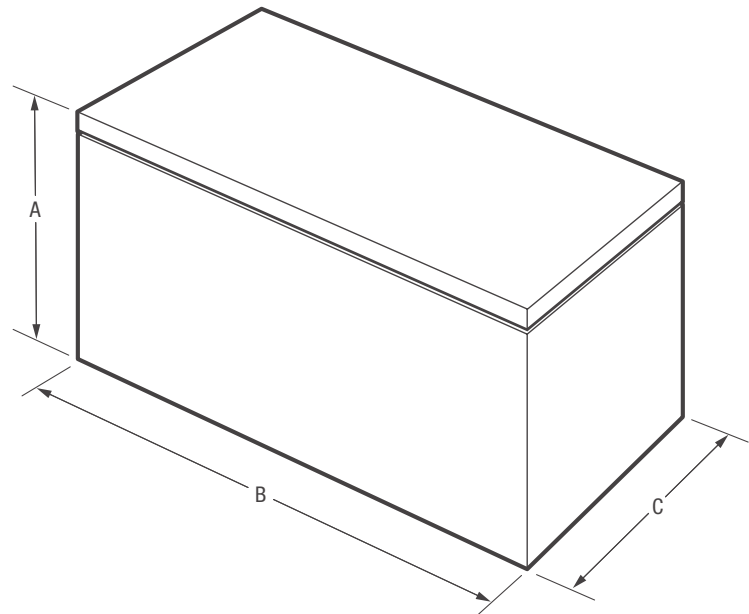

Caractéristiques	
Décongélation	Manuelle
Sélecteur de température réglable	Oui
Éclairage intérieur	DEL
Panier coulissant SpaceWise^{MD} en plastique doté d'attaches de couleur coordonnée	1 petit panier suspendu 1 grand panier suspendu 1 panier peu profond 1 panier profond
Diviseurs réglables SpaceWise^{MD}	Oui
Système de rangement des aliments	Oui
Conduit d'évacuation de dégivrage	Oui
Poignée de couvercle	Oui
Verrou à clé éjectable	Oui
Voyant de mise sous tension	Oui
Homologations	
Classement CSA	Domestique
Caractéristiques techniques	
Capacité totale (pi³)	21,6
Consommation annuelle (kWh)	383
Coût annuel de l'énergie (0,12/kWh)	46
Point de raccordement de l'alimentation électrique	À l'arrière, en bas
Tension	115 V / 60 Hz / 5 A
Puissance raccordée (kW) à 115 volts¹	0,6
Intensité à 115 volts (ampères)	5
Circuit minimal exigé (ampères)	15
Poids à l'expédition (approx.)	217 lb

¹Une prise électrique triphasée reliée à la terre est exigée. La prise doit être correctement reliée à la terre conformément aux ordonnances et codes locaux.

Dimensions du produit	
A : Hauteur (couvercle compris)	34 3/8"
B : Largeur	73 1/4"
C : Profondeur	29 1/2"
Hauteur avec couvercle ouvert à 90°	60 5/8"

Obtenez des renseignements sur les accessoires à frigidaire.ca