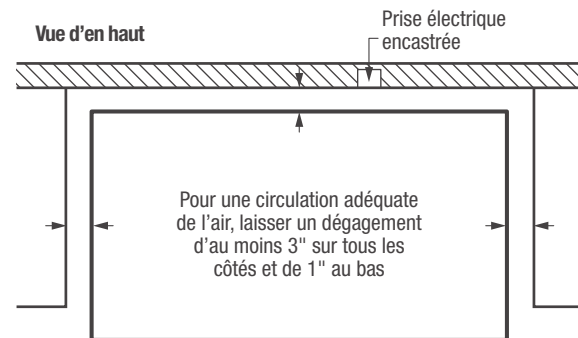

Caractéristiques	
Décongélation	Manuelle
Sélecteur de température réglable	Oui
Éclairage intérieur	DEL
Panier coulissant SpaceWise^{MD} en plastique doté d'attaches de couleur coordonnée	1 petit panier suspendu 1 grand panier suspendu 1 panier peu profond 1 panier profond
Diviseurs réglables SpaceWise^{MD}	Oui
Système de rangement des aliments	Oui
Conduit d'évacuation de dégivrage	Oui
Poignée de couvercle	Oui
Verrou à clé éjectable	Oui
Voyant de mise sous tension	Oui
Homologations	
Classement CSA	Domestique
Caractéristiques techniques	
Capacité totale (pi³)	21,6
Consommation annuelle (kWh)	383
Coût annuel de l'énergie (0,12/kWh)	46
Point de raccordement de l'alimentation électrique	À l'arrière, en bas
Tension	115 V / 60 Hz / 5 A
Puissance raccordée (kW) à 115 volts¹	0,6
Intensité à 115 volts (ampères)	5
Circuit minimal exigé (ampères)	15
Poids à l'expédition (approx.)	217 lb

¹Une prise électrique triphasée reliée à la terre est exigée. La prise doit être correctement reliée à la terre conformément aux ordonnances et codes locaux.

Dimensions du produit	
A : Hauteur (couvercle compris)	34 3/8"
B : Largeur	73 1/4"
C : Profondeur	29 1/2"
Hauteur avec couvercle ouvert à 90°	60 5/8"

Obtenez des renseignements sur les accessoires à frigidaire.ca