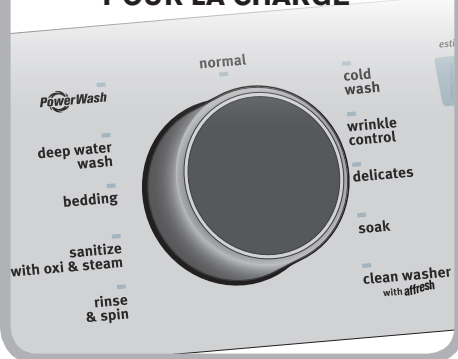

BRAVOS XL
steam

MCT Maytag Commercial Technology

Guide de démarrage rapide

L'aspect peut varier selon le modèle.

Laveuse à chargement frontal à haute efficacité et à faible consommation d'eau

1 TRIER, PUIS CHARGER LE LINGE DANS LA LAVEUSE

2 AJOUTER LE DÉTERGENT ET LES PRODUITS DE LESSIVE HE DANS LES DISTRIBUTEURS*

Retirer le plateau intérieur pour le détergent en poudre HE.

Suivre les instructions du fabricant pour déterminer la quantité de produits de lessive à utiliser.

3 APPUYER SUR POWER (MISE SOUS TENSION) POUR METTRE LA LAVEUSE EN MARCHÉ

power

4 SÉLECTIONNER LE PROGRAMME SOUHAITÉ POUR LA CHARGE*

5 AJUSTER LES RÉGLAGES DU PROGRAMME SI DÉSIRÉ*

6 SÉLECTIONNER TOUTE OPTION SUPPLÉMENTAIRE*