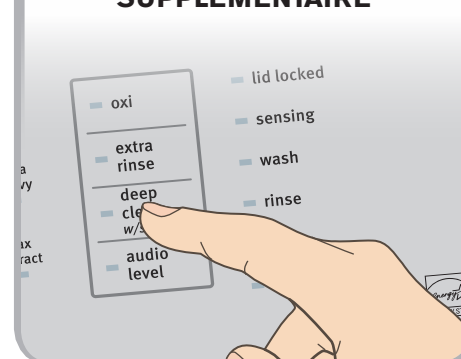

2 AJOUTER LE DÉTERGENT ET LES PRODUITS DE LESSIVE HE DANS LES DISTRIBUTEURS*

Retirer le plateau intérieur pour le détergent en poudre HE.

Suivre les instructions du fabricant pour déterminer la quantité de produits de lessive à utiliser.

3 APPUYER SUR POWER (MISE SOUS TENSION) POUR METTRE LA LAVEUSE EN MARCHÉ

power

4 SÉLECTIONNER LE PROGRAMME SOUHAITÉ POUR LA CHARGE*

5 AJUSTER LES RÉGLAGES DU PROGRAMME SI DÉSIRÉ*

6 SÉLECTIONNER TOUTE OPTION SUPPLÉMENTAIRE*

7 APPUYER SANS RELÂCHER SUR START/ PAUSE (MISE EN MARCHÉ/ PAUSE) POUR DÉMARRER LE PROGRAMME

hold to start

*REMARQUE : Certains programmes, réglages et options ne sont pas disponibles sur certains modèles. Lire le "Guide des programmes" et le Guide d'utilisation et d'entretien avant d'utiliser la laveuse pour plus d'informations sur les options et les caractéristiques de votre modèle.